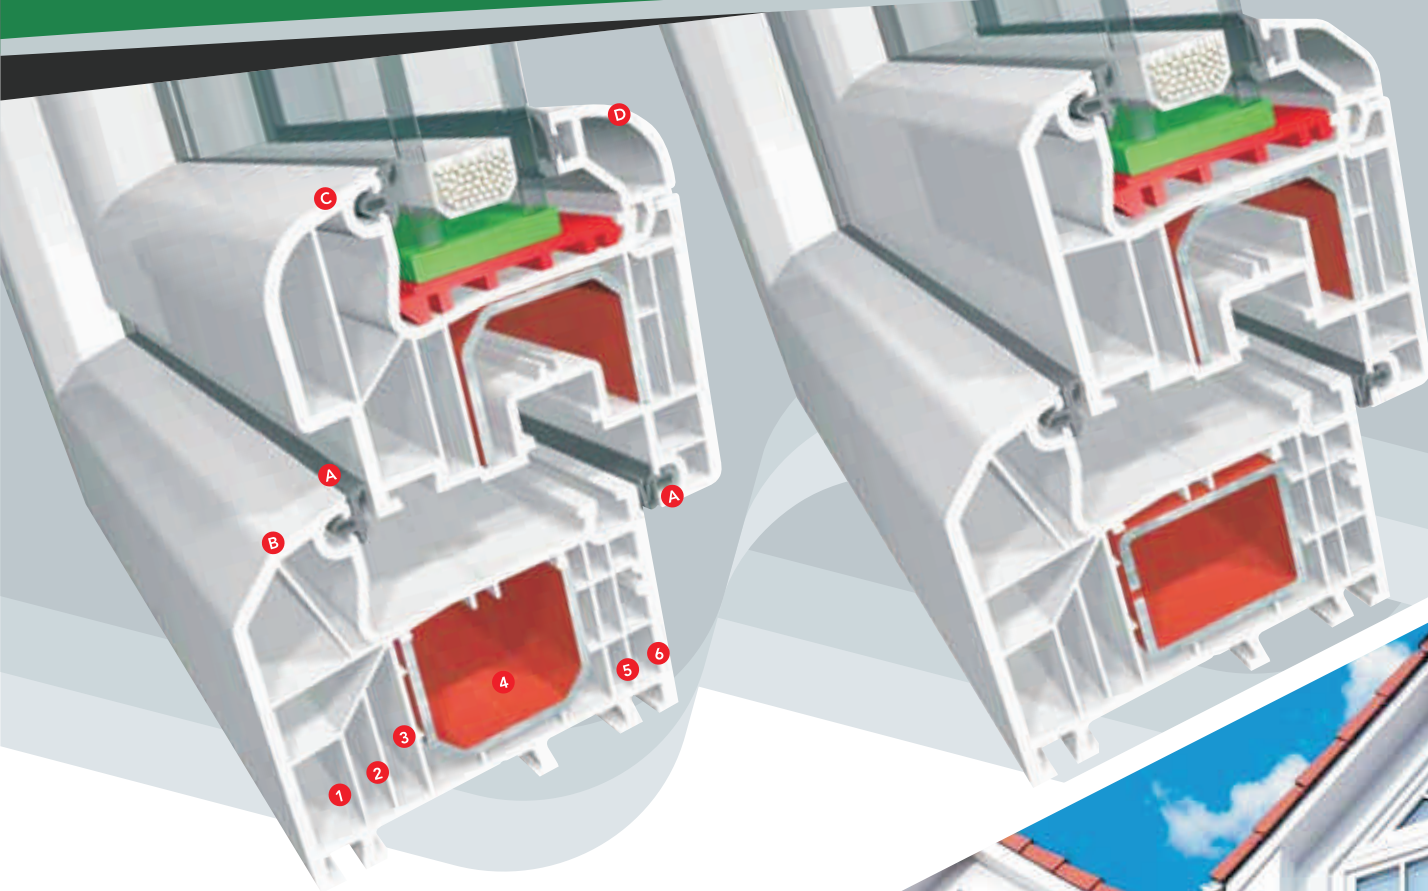

awangardowa technologia

Seria **ideal 7000** łączy oryginalność formy ze skutecznością rozwiązań. Absolutnie doskonale parametry techniczne i futurystyczna forma. To połączenie dobrze przyjętych rozwiązań z uszczelnieniem zewnętrznym z sześciokomorową budową ram o szerokości 80 mm. Nowoczesna stylistyka soft-line z delikatnymi skosami i zaokrągleniami nadaje oknom nowoczesny i harmonijny wygląd. Tym samym wybierając tą serią nie musicie Państwo iść na kompromis ani pod względem technicznym, ani estetycznym.

Linia **ideal 7000** to rozwiązanie, przy projektowaniu którego szczególny nacisk położono na stylistykę oraz izolacyjność termiczną profilu. Idealne dopasowanie elementów i ich wzajemna kompatybilność pozwoliły połączyć w nowej serii niezwykle popularny wariant skrzydła z uszczelnieniem (A) zewnętrznym wraz z sześciokomorową (1-6) ramą o szerokości 80 mm, co gwarantuje optymalne parametry izolacyjności cieplnej i akustycznej. Perfekcyjny dobór form sprawia jednocześnie, że okna w tej linii są doskonałym elementem w aranżacji wnętrz, które uzyskują oryginalny i nietuzinkowy wygląd. Delikatne skosy (B) ramy zestawione z zaokrąglonymi i miękkimi konturami skrzydła (C) nadają oknom nowoczesny wygląd i indywidualny charakter. Podobnie jak w innych systemach zachowana została zasada kompatybilności nowych rozwiązań z już istniejącymi. Daje to możliwość łączenia poszczególnych produktów ze sobą z wykorzystaniem bogatej oferty elementów dodatkowych. Zestawiając ze sobą różnorodne wersje skrzydeł i listew przyszybowych (D) mają Państwo możliwość dowolnej stylizacji okna, a tym samym realizacji bardzo zróżnicowanych projektów.

 Profile dostępne w szerokiej gamie kolorystycznej.