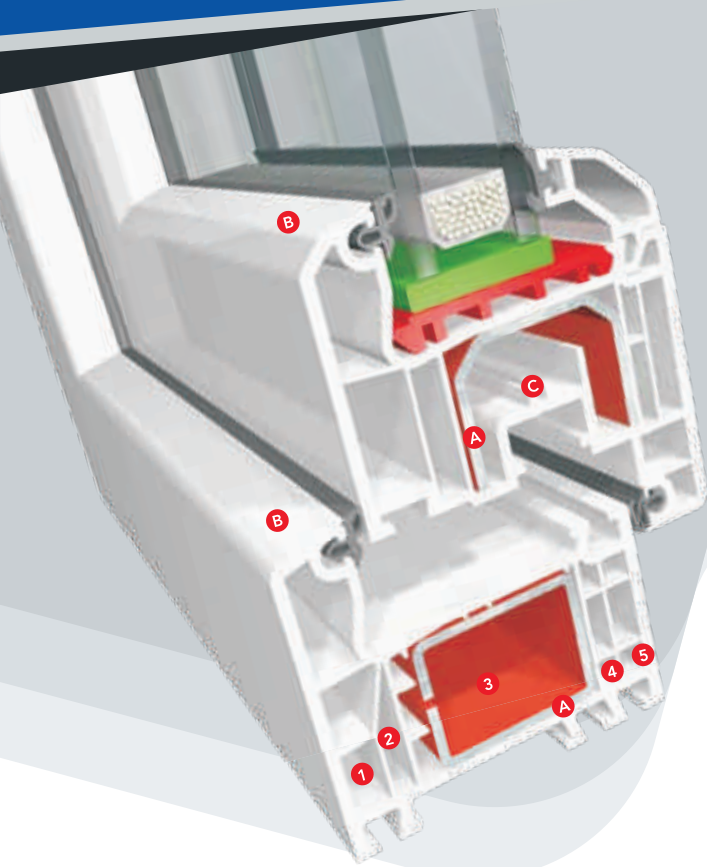

perfekcyjna forma

Harmonia i komfort.
Współczesna architektura wymaga nowych standardów. Perfekcyjna forma profili **ideal 4000** spełnia te wymagania – łączy w sobie najnowocześniejszą technikę z najwyższym komfortem mieszkania. Harmonijne kształty, mocna konstrukcja i atrakcyjne wzornictwo to gwarancja ponadczasowej elegancji. Dodatkowe detale i akcesoria pozwalają na podkreślenie własnego stylu oraz dają nieograniczoną liczbę możliwości kreowania Państwa okien.

Pozycja lidera zobowiązuje.

al. Kasztanowa 4 | 72-005 Przecław
tel. 91 432 84 31-32 | fax 91 432 84 30
roofex@roofex.pl | www.roofex.pl

ideal 4000

system profili okiennych pvc

innowacja
indywidualność

ideal 4000

System **ideal 4000** to nowa generacja profili, które już dzisiaj spełniają wymagania stawiane oknom w przyszłości. Łączą w sobie najnowocześniejszą technikę z najwyższym komfortem mieszkania. Mocna konstrukcja profili o szerokości 70 mm oraz duże komory na wzmocnienia stalowe **(A)** gwarantują optymalne parametry statyczne i umożliwiają wykonanie okien o dużych gabarytach. Pięciokomorowa **(1-5)** budowa zapewnia natomiast wysoką izolacyjność cieplną i akustyczną. 15° skos krawędzi ramy i skrzydła **(B)** zapewnia optymalny spływ wody. Przesunięcie osi wrębu okuciowego **(D)** o 13 mm daje możliwość lepszego zabezpieczenia przed włamaniem. Oryginalne i harmonijne wzornictwo, w połączeniu z dużym bogactwem rozwiązań systemowych, dają nieograniczone możliwości kreowania okien i podkreślenia przez to własnego stylu. Klasyczne, eleganckie linie w smukłych profilach o wyrazistych konturach. Świetnie sprawdza się zarówno w nowoczesnej architekturze budownictwa jedno- i wielorodzinnego, jak i w przypadku renowacji. Szczególnie istotną zaletą jest obniżona wysokość ramy i skrzydła, co zwiększa powierzchnię przeszklenia i pozwala wpuścić do pomieszczeń więcej światła.

 Profile dostępne w szerokiej gamie kolorystycznej.