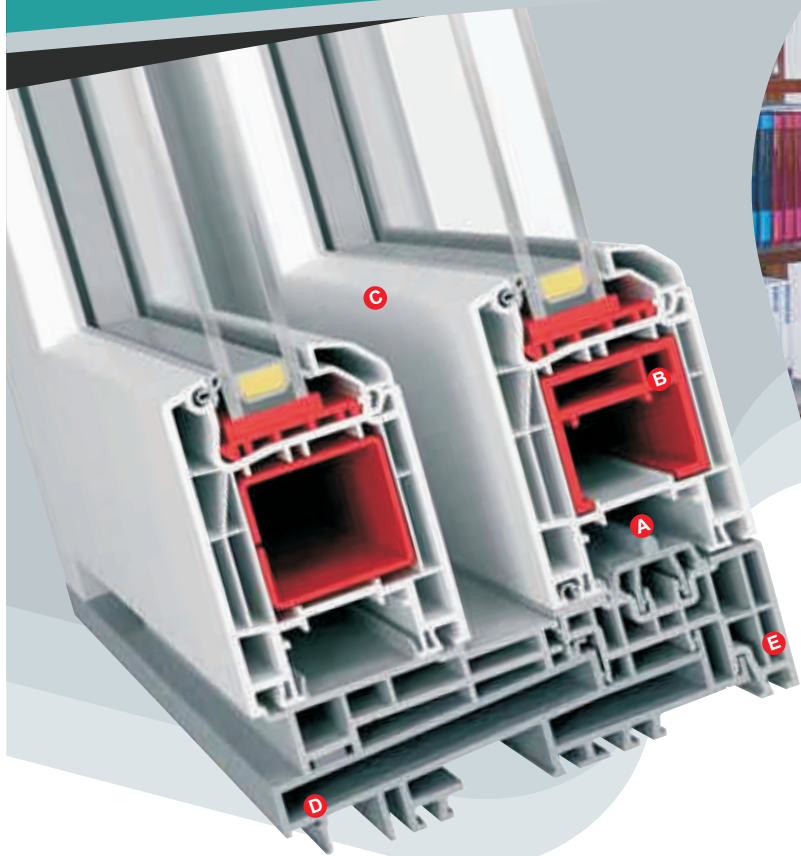

al. Kasztanowa 4 | 72-005 Przecław
tel. 91 432 84 31-32 | fax 91 432 84 30
roofex@roofex.pl | www.roofex.pl

drzwi HST

system profili okiennych pvc

innowacja
indywidualność

drzwi HST

System unoszono - przesuwnych **drzwi HST** służy do budowy drzwi balkonowych stosowanych najczęściej w wyjściach na tarasy lub do ogrodów.

Specjalna konstrukcja systemu umożliwia budowę drzwi tarasowych o bardzo dużych przeszkleniach. Szerokości skrzydła może osiągać wartość 3 metrów, a specjalne mechanizmy okuciowe **(A)** oraz sztywe i lekkie, aluminiowe wzmocnienie **(B)** pozwalają na przesuwanie ogromnych skrzydeł **(C)** przy użyciu minimalnej siły. Tym samym istnieje możliwość zapewnienia swobodnej komunikacji między mieszkaniem, a ogrodem.