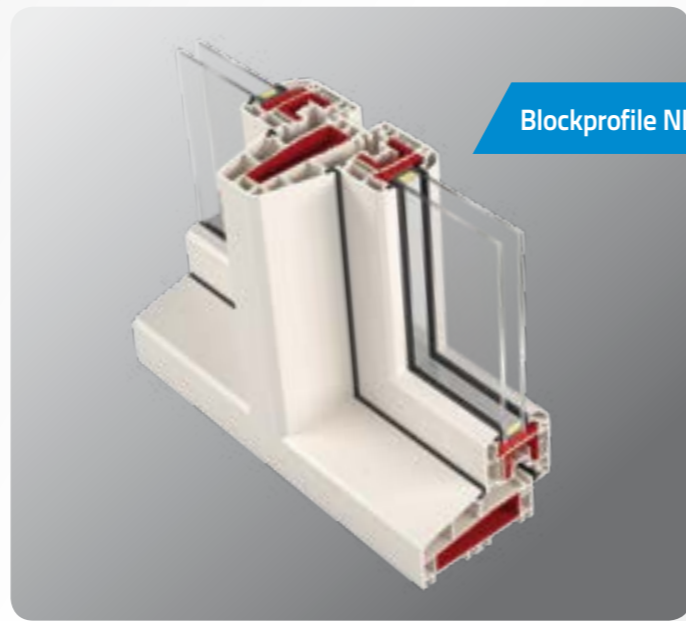

Blockprofile NL

Blockprofile NL

Uw voordelen op een rij:

- Inbouwdiepte van 120 mm, vleugeldiepte van 70 mm
- Isolatiewaarde U -waarde 1,3 W/m²K
- Glasdikte tot 41 mm
- Modern design door afgeronde hoeken
- Verdekte, niet zichtbare ontwatering
- Standaard met 5 kamersysteem
- Aanslagdichting met twee dichtingen