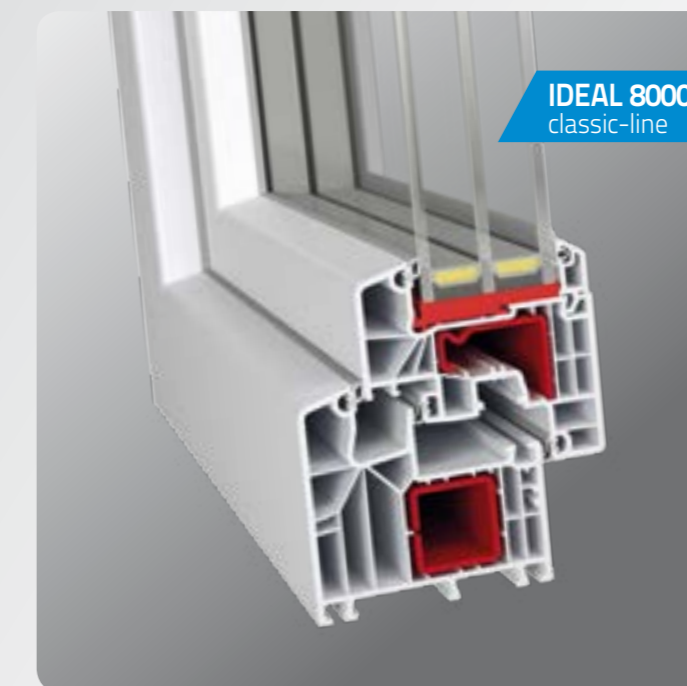

IDEAL 8000®
classic-line