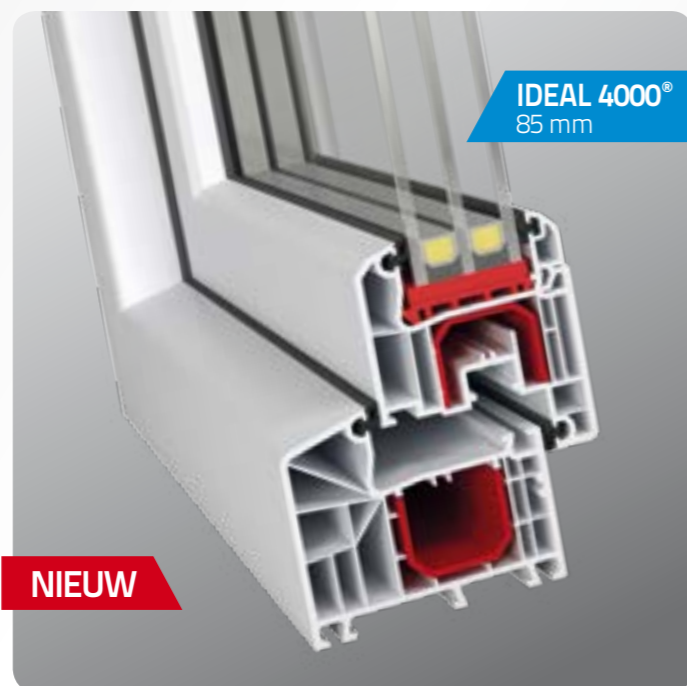

IDEAL 4000®
85 mm

NIEUW