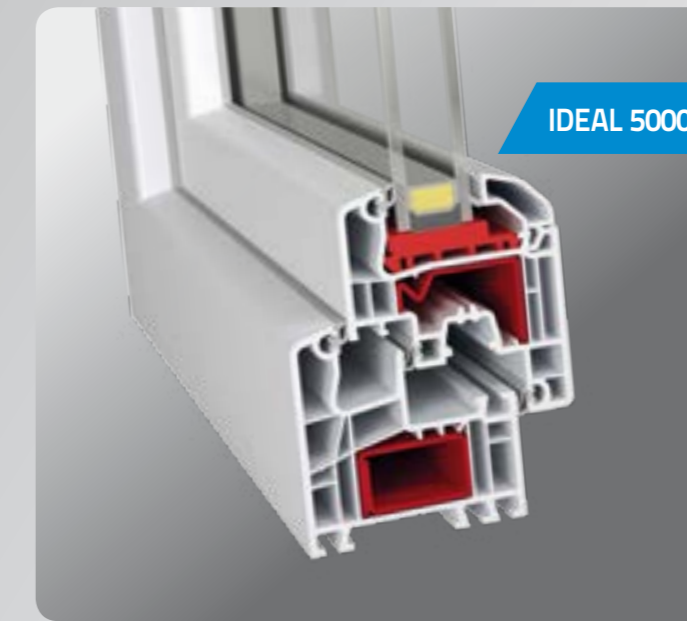

## Blockprofile NL

Uw voordelen op een rij:

- Inbouwdiepte van 120 mm, vleugeldiepte van 70 mm
- Isolatiewaarde U -waarde 1,3 W/m<sup>2</sup>K
- Glasdikte tot 41 mm
- Modern design door afgeronde hoeken
- Verdekte, niet zichtbare ontwatering
- Standaard met 5 kamersysteem
- Aanslagdichting met twee dichtingen