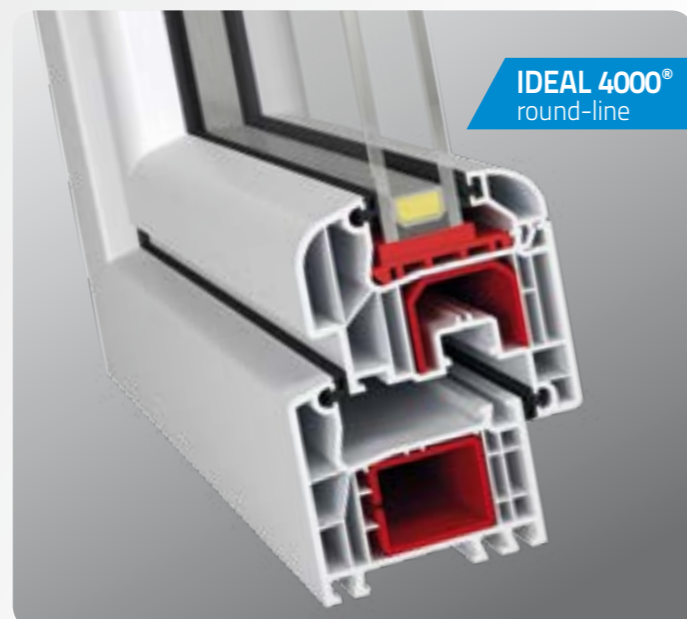

IDEAL 4000®
round-line