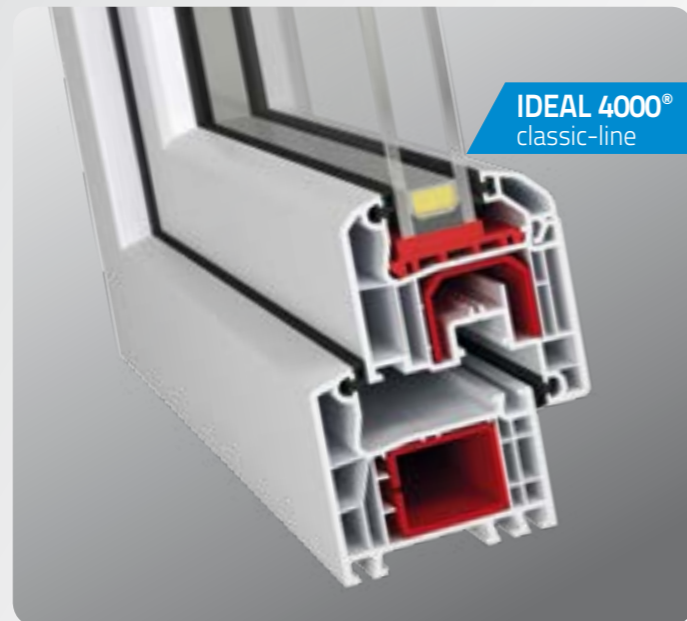

IDEAL 4000®
classic-line