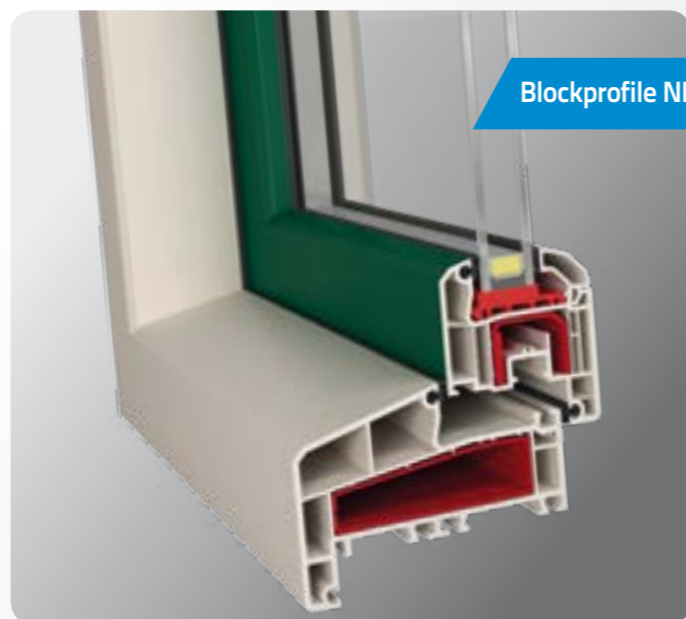

Blockprofile NL

Blockprofile NL

Aluplast kunststoframen zijn een goede investering met het oog op de toekomst. Ze bezitten namelijk uitstekende kwaliteitskenmerken waar u op kunt bouwen.

Door hun compatibiliteit laten ze zich perfect aanpassen aan uw individuele wensen en voldoen ze vandaag al aan uw wensen van morgen. Met de kwalitatief hoogwaardige Ideal 4000-kozijnen zet aluplast nieuwe maatstaven.

De nauwkeurige techniek, het gebruik van 5 kamers plus de bouwdiepte van 120/70 mm zorgen voor uitstekende geluids- en warmte-isolatie. Omdat aluplast kunststofkozijnen moderne raamtechniek koppelen aan het hoogste wooncomfort, zult u er nog vele tientallen jaren plezier aan beleven.

Met aluplast kunststofkozijnen hoeft u zich geen zorgen te maken over de toekomst.