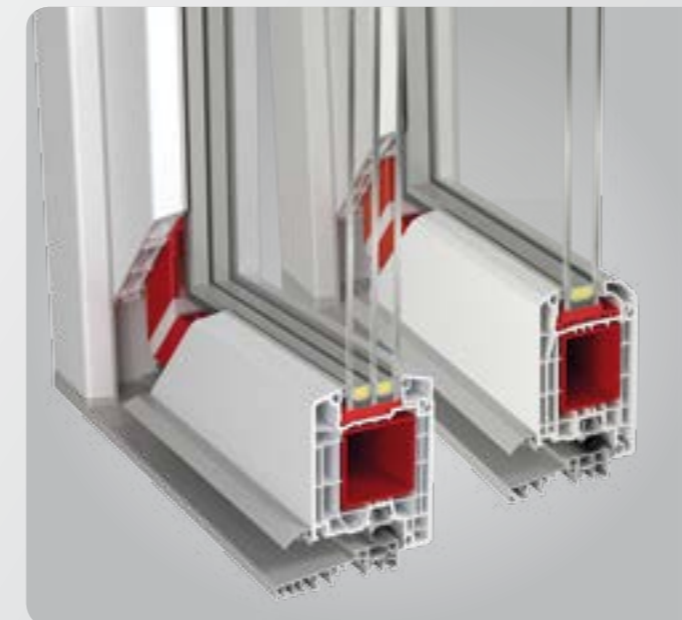

### Opzetrolluiken RNK/E

- De nieuwste oplossing rolluiken voor zowel renovatie als nieuwbouw
- Met een enkele kast, één kopschot, één geluiddemper en één bevestigingsstijl zijn alle openingsvarianten mogelijk
- Met een veilige verbinding voor alle kozijnsystemen
- Framediepte tot 92 mm mogelijk
- Verkrijgbaar met geïntegreerde insectenhor, kan ook achteraf gemonteerd worden
- Zowel gedeeltelijk als geheel in meer dan 130 kleuren verkrijgbaar
- Voldoet aan alle vereiste waarden volgens de normen

- Degelijke metaalconstructie voor de stabiliteit
- Glasdikte en vulling tot 51 mm
- Uitstekende isolerende werking
- Isolatie tot U-waarde 1,2/m²K
- Optimaal geïntegreerd hang- en sluitwerk in kozijn en raamwerk
- Een extra afdeksysteem ter beveiliging is mogelijk
- Glaslijsten naar keuze mogelijk
- Aanvullende onderdelen t.b.v. de voordeur zijn eenvoudig te realiseren