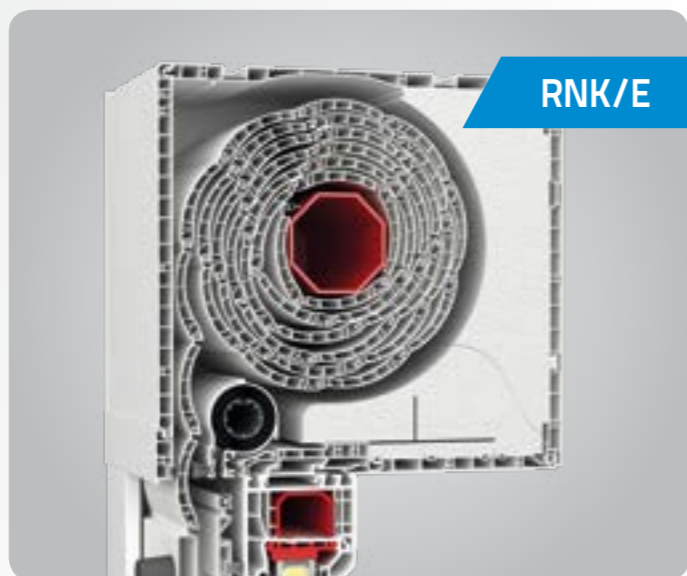

### Opzetrolluiken RNK/E

- De nieuwste oplossing rolluiken voor zowel renovatie als nieuwbouw
- Met een enkele kast, één kopschot, één geluiddemper en één bevestigingsstijl zijn alle openingsvarianten mogelijk
- Met een veilige verbinding voor alle kozijnsystemen
- Framediepte tot 92 mm mogelijk
- Verkrijgbaar met geïntegreerde insectenhor, kan ook achteraf gemonteerd worden
- Zowel gedeeltelijk als geheel in meer dan 130 kleuren verkrijgbaar
- Voldoet aan alle vereiste waarden volgens de normen