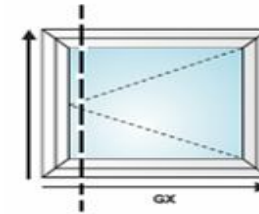

Profil: Ideal 4000 Classic Coex
 Kolor: biały
 Szyba: szkło podstawowe
 4F/16Ar/4T $U_w=1,0 \text{ W/m}^2\text{K}$
 Dopłaty do kolorów standardowych:
 +20% - kolor jednostronny
 +35% - kolor dwustronny

Ceny netto w PLN

		szerokość											
		500	600	700	800	900	1000	1100	1200	1300	1400	1500	1600
wysokość	500	311	327	344	360	377	407	410	426	443	459	477	496
	600	329	345	362	378	395	411	428	446	469	494	517	542
	700	345	362	378	395	411	428	454	480	506	531	558	584
	800	367	384	400	417	437	465	494	520	549	576	605	633
	900	384	400	417	437	466	496	527	557	586	616	646	677
	1000	403	419	437	469	499	534	565	597	628	660	692	723
	1100	419	437	463	496	529	565	598	631	666	700	733	767
	1200	440	457	494	528	562	600	635	671	707	743	778	814
	1300	457	481	518	557	594	631	670	707	744	782	820	859
	1400	480	512	551	591	630	670	710	749	788	828	869	909
	1500	496	536	578	620	660	701	743	784	826	869	910	953
	1600	523	567	609	653	696	741	784	828	873	916	958	1002
	1700	546	591	637	681	726	773	818	864				
	1800	578	624	671	718	766	813	862					
	1900	600	648	697	747	796	846	895					
	2000	633	685	734	787	837	890	941					
2100	655	708	760	815	869	921	974						
2200	681	736	792	847	901	956	1011						
2300	703	760	818	875	931	989	1045						
2400	727	787	844	902	961	1020	1079						