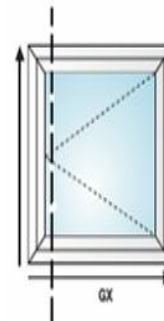

DRZWI – drzwi jednoskrzydłowe skrzydło główne

Profil: Ideal 4000 Classic Coex
 Kolor: biały
 Szyba: szkło podstawowe
 4F/16Ar/4T $U_w=1,0$ W/m²K
 Dopłaty do kolorów standardowych:
 +20% - kolor jednostronny
 +35% - kolor dwustronny

wysokość	szerokość		
	900	1000	1100
1900	2205	2452	2694
2000	2322	2581	2834
2100	2440	2711	2975
2200	2554	2817	3116
2300	2670	2952	3257
2400	2787	3090	3403

Cena skrzydła głównego zawiera:
 - 2 zawiasy
 - 1 zamek PZ + wkładka cylinder + 3 klucze.
 - 2 klamki (wewnątrz / za zewnątrz)

Cena skrzydła ryglowanego zawiera:
 - 2 zawiasy
 - słupek ruchomy
 - rygiel dolny i górny słupka ruchomego

DRZWI – drugie skrzydło ryglowane

Profil: Ideal 4000 Classic Coex
 Kolor: biały
 Szyba: szkło podstawowe
 4F/16Ar/4T $U_w=1,0$ W/m²K
 Dopłaty do kolorów standardowych:
 +20% - kolor jednostronny
 +35% - kolor dwustronny

wysokość	szerokość							
	400	500	600	700	800	900	1000	1100
1900	2302	2346	2377	2409	2440	2502	2687	2928
2000	2432	2463	2495	2526	2557	2604	2816	3069
2100	2549	2581	2612	2643	2675	2722	2946	3210
2200	2664	2695	2726	2758	2789	2836	3052	3351
2300	2748	2780	2811	2842	2874	2952	3187	3492
2400	2913	2944	2975	3007	3022	3069	3325	3638