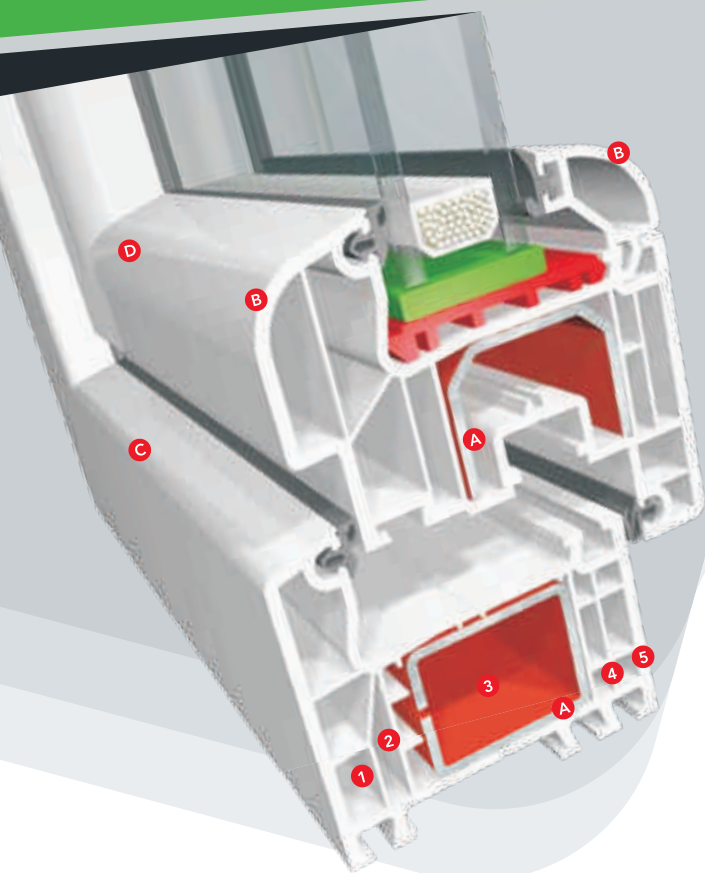

Nowoczesne, zaokrąglone linie profilu nadają oknom harmonijny wygląd.

To linia dla osób ceniących swobodę wyboru, łącząca w sobie walory estetyczne z wymaganiami technologicznymi.

Pozycja lidera zobowiązuje.

ROOFEX
FABRYKA OKIEN I DRZWI

al. Kasztanowa 4 | 72-005 Przecław
tel. 91 432 84 31-32 | fax 91 432 84 30
roofex@roofex.pl | www.roofex.pl

ideal 4000 round - line

system profili okiennych pvc

innowacja
indywidualność

ideal 4000 round - line

Linia **ideal 4000 round - line** to rozwiązanie dla osób szukających wyjątkowych możliwości kreacji swoich okien. Dzięki zaokrąglonym konturom (**B**) okna posiadają bardzo atrakcyjny wygląd i doskonale wpisują się w charakter nowoczesnych wnętrz. Mocna konstrukcja profili o szerokości 70 mm oraz duże komory na wzmocnienia stalowe (**A**) gwarantują optymalne parametry statyczne i umożliwiają wykonanie okien o dużych gabarytach. Pięciokomorowa (**1-5**) budowa zapewnia natomiast wysoką izolacyjność cieplną i akustyczną.

 Profile dostępne w szerokiej gamie kolorystycznej.