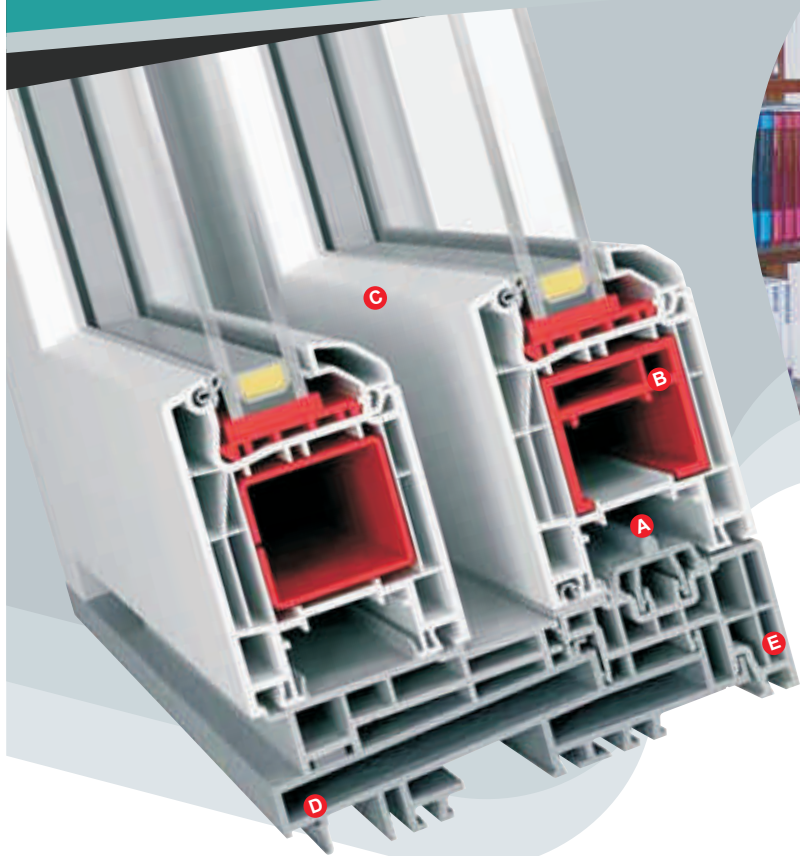

## swoboda przestrzeni

Formowanie architektury.

Dzięki specjalnej konstrukcji **drzwi HST** mogą Państwo zlikwidować barierę zamkniętego wnętrza. Wielkopowierzchniowe okna pozwalają na likwidację wszelkich ograniczeń, oszczędność miejsca i swobodne kształtowanie przestrzeni w domu.

## drzwi HST

System unoszono - przesuwnych **drzwi HST** służy do budowy drzwi balkonowych stosowanych najczęściej w wyjściach na tarasy lub do ogrodów.

Specjalna konstrukcja systemu umożliwia budowę drzwi tarasowych o bardzo dużych przeszkleniach. Szerokości skrzydła może osiągać wartość 3 metrów, a specjalne mechanizmy okuciowe (A) oraz sztywe i lekkie, aluminiowe wzmocnienie (B) pozwalają na przesuwanie ogromnych skrzydeł (C) przy użyciu minimalnej siły. Tym samym istnieje możliwość zapewnienia swobodnej komunikacji między mieszkaniem, a ogrodem.

Drzwi HST nie posiadają u dołu wysokiego progu, który występuje w tradycyjnych drzwiach balkonowych. Podział konstrukcji progu na część zewnętrzną (D) wykonaną z aluminium i część wewnętrzną (E) wykonaną z PVC pozwala natomiast na uniknięcie występowania mostków termicznych.