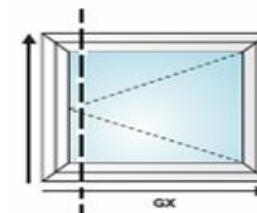

III. CENNIK OKIEN NIETYPOWYCH

STULP – skrzydło do słupka ruchomego

Profil: Ideal 4000 Classic Coex
 Kolor: biały
 Szyba: szkło podstawowe
 4F/16Ar/4T $U_w=1,0$ W/m²K
 Dopłaty do kolorów standardowych:
 +20% - kolor jednostronny
 +35% - kolor dwustronny

Ceny netto w PLN

		szerokość											
		500	600	700	800	900	1000	1100	1200	1300	1400	1500	1600
wysokość	500	311	327	344	360	377	407	410	426	443	459	477	496
	600	329	345	362	378	395	411	428	446	469	494	517	542
	700	345	362	378	395	411	428	454	480	506	531	558	584
	800	367	384	400	417	437	465	494	520	549	576	605	633
	900	384	400	417	437	466	496	527	557	586	616	646	677
	1000	403	419	437	469	499	534	565	597	628	660	692	723
	1100	419	437	463	496	529	565	598	631	666	700	733	767
	1200	440	457	494	528	562	600	635	671	707	743	778	814
	1300	457	481	518	557	594	631	670	707	744	782	820	859
	1400	480	512	551	591	630	670	710	749	788	828	869	909
	1500	496	536	578	620	660	701	743	784	826	869	910	953
	1600	523	567	609	653	696	741	784	828	873	916	958	1002
	1700	546	591	637	681	726	773	818	864				
	1800	578	624	671	718	766	813	862					
	1900	600	648	697	747	796	846	895					
	2000	633	685	734	787	837	890	941					
2100	655	708	760	815	869	921	974						
2200	681	736	792	847	901	956	1011						
2300	703	760	818	875	931	989	1045						
2400	727	787	844	902	961	1020	1079						